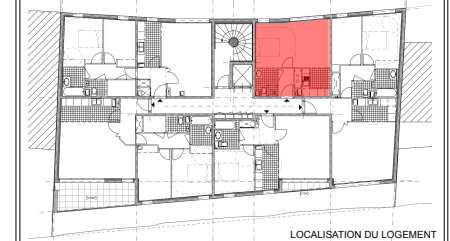

CASANOVA GRAND-STADE

21 logements
sis rue Danielle Casanova
93200 SAINT-DENIS

Henry SERVIÈRE / architecte d.p.l.g.
50, rue du Fg St-Antoine - 75012 PARIS

LOCALISATION DU LOGEMENT