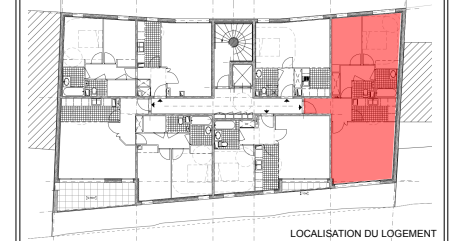

LOT : 2   TYPE : 3P   NIVEAU : R+1

TABLEAU DES SURFACES

Entrée	5,60 m²
Séjour	23,75 m²
Cuisine	6,15 m²
Dégagement + Pl.	5,60 m²
Chambre 1	12,65 m²
Chambre 2	9,00 m²
WC	2,10 m²
SdB	4,35 m²

TOTAL HABITABLE   **69,20 m²**

Balcon

TOTAL GÉNÉRAL   **69,20 m²**

septembre 2018

Mise à jour :