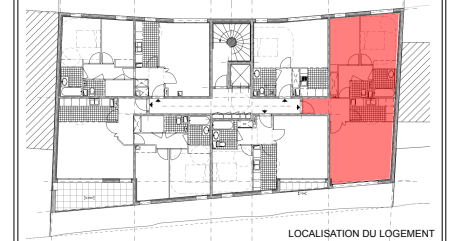

CASANOVA GRAND-STADE

21 logements
sis rue Danielle Casanova
93200 SAINT-DENIS

Henry SERVIÈRE / architecte d.p.l.g.
50, rue du Fg St-Antoine - 75012 PARIS